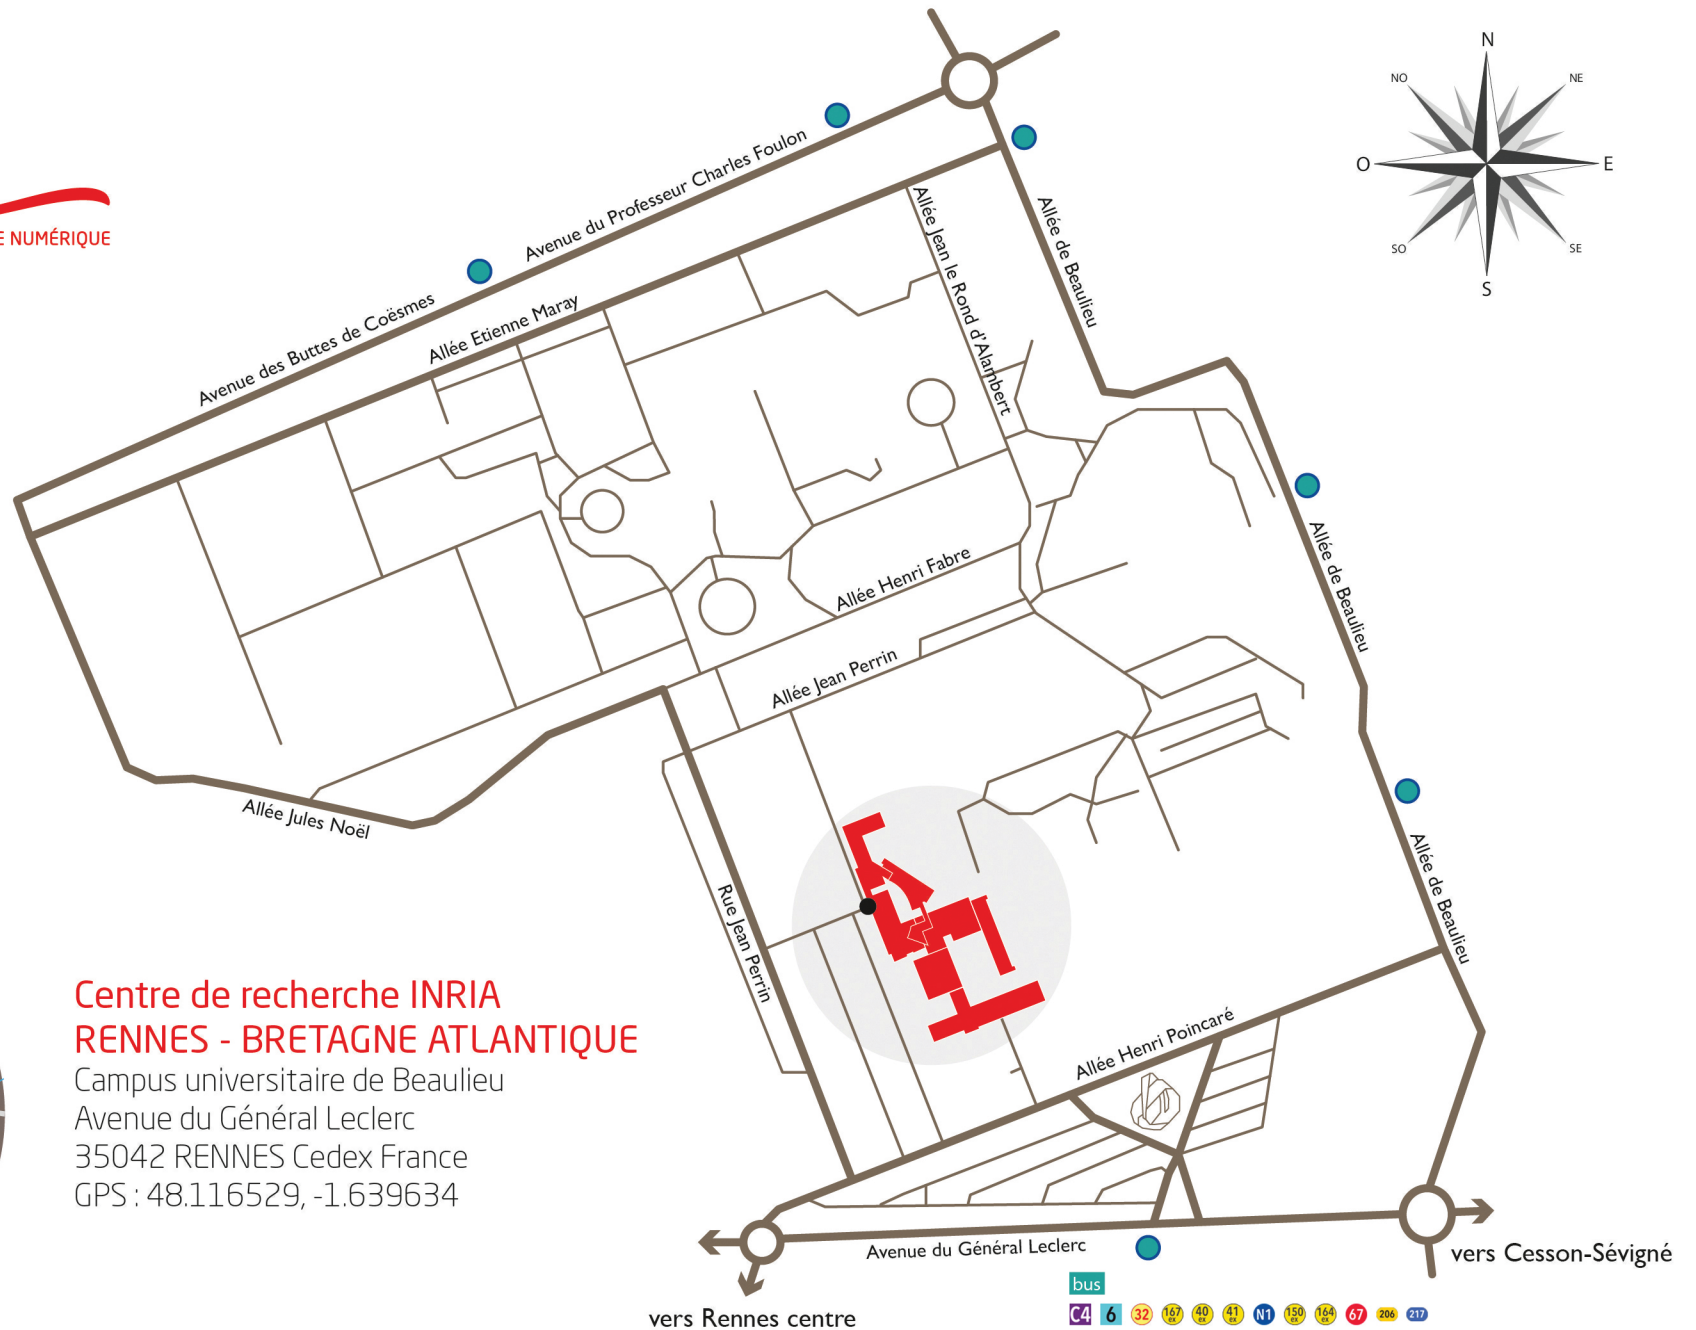

Centre de recherche Inria RENNES - BRETAGNE ATLANTIQUE

Centre de recherche INRIA RENNES - BRETAGNE ATLANTIQUE

Campus universitaire de Beaulieu
Avenue du Général Leclerc
35042 RENNES Cedex France
GPS : 48.116529, -1.639634